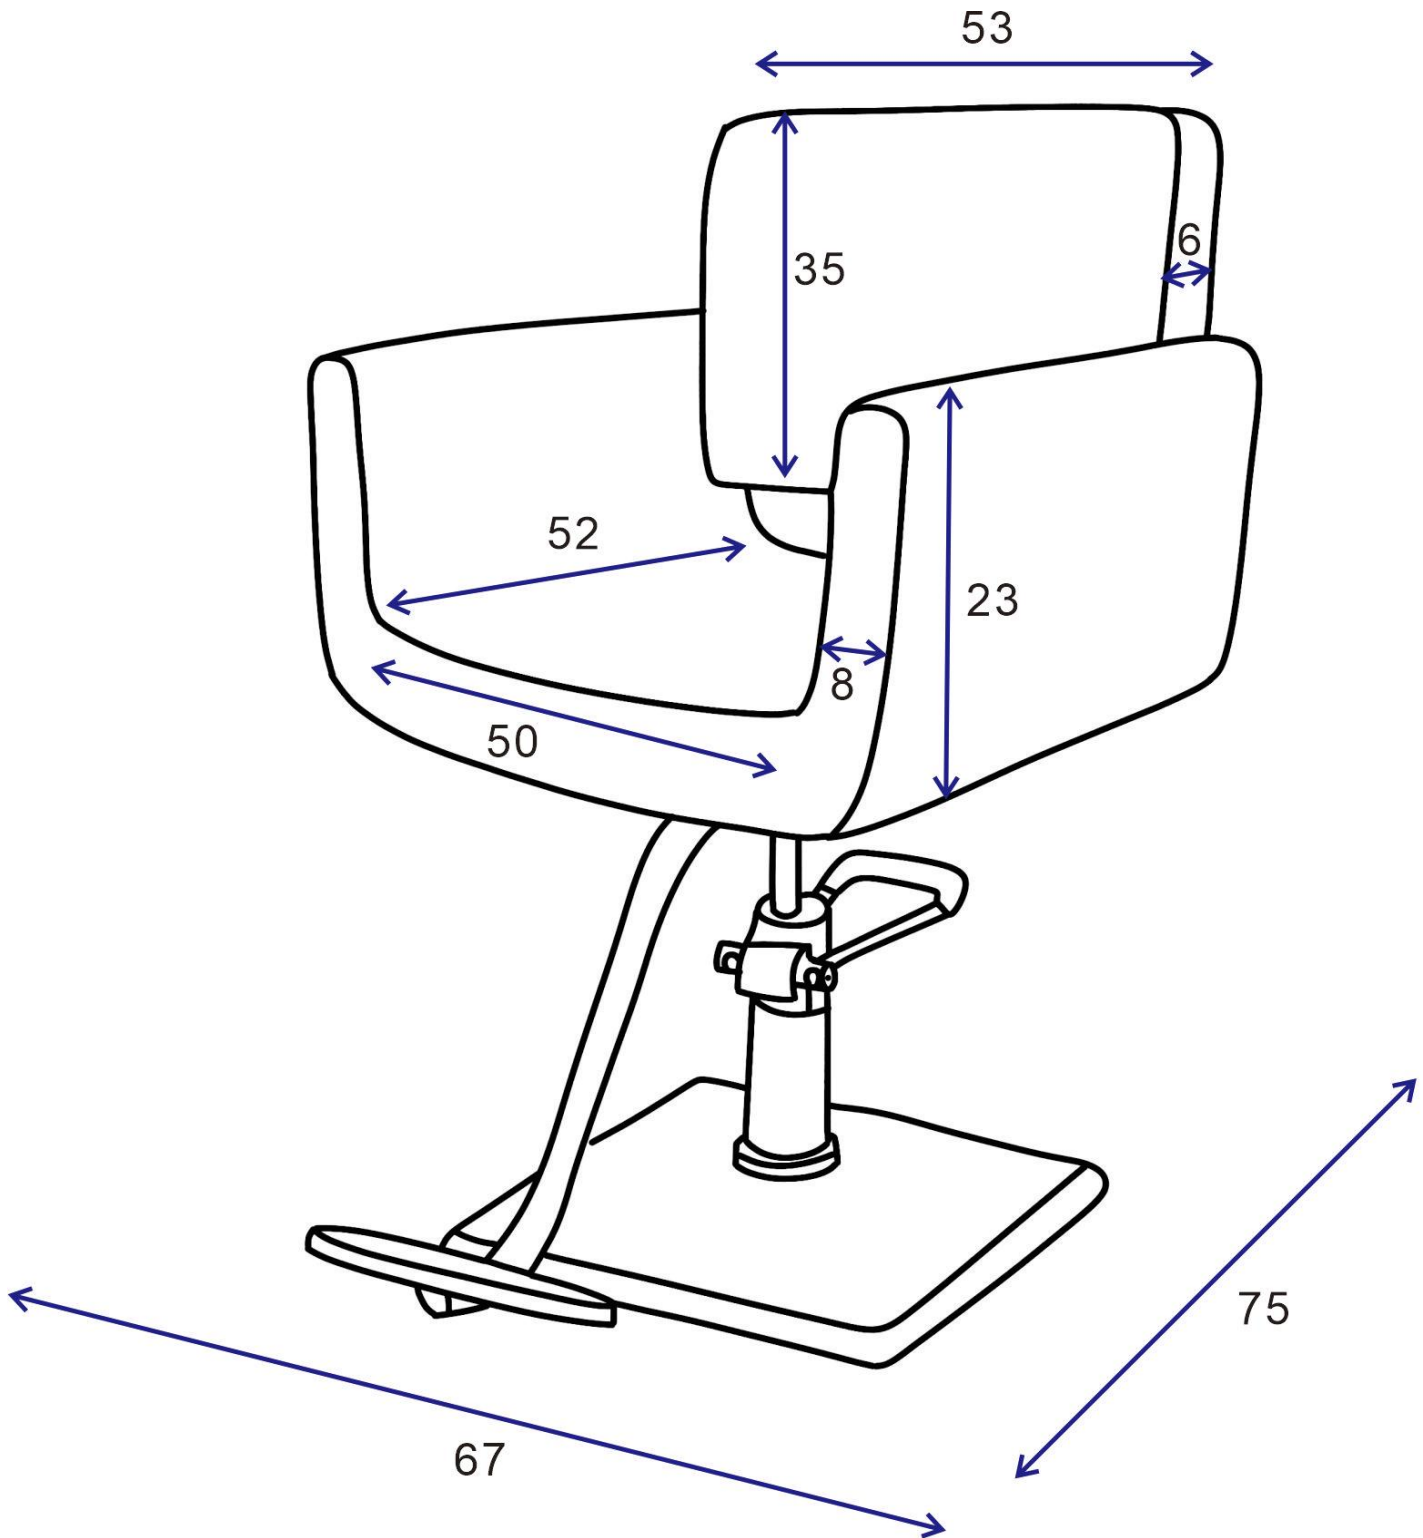

# CHaya

Fauteuil de coupe  
Styling chair

35 Kg

0,27m<sup>3</sup>

66 x 63 x 64 cm

**GROUPE COIFF**  
TOUT POUR LA COIFFURE

6 rue de Ris 91170 Viry-Chaillon  
Tel: 0160475054 - mobile: 0676951605

contact@groupecoiff.com  
WWW.GROUPECOIFF.COM