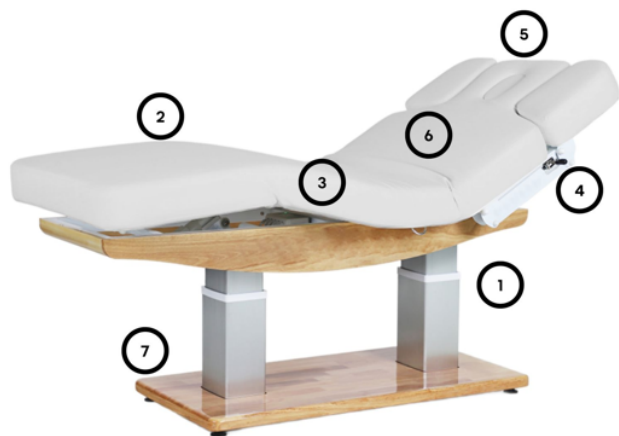

### Características

- ① Subida y bajada 65 / 85 cm
- ② 4 Motores
- ③ Grosor 12 cm
- ④ Reposabrazos ajustables
- ⑤ Cojín para la cabeza
- ⑥ Calefacción integrada
- ⑦ Acabados en madera
- ⑧ Luces LED
- ⑨ Portarrollos

Design, comfort e calore in un unico spazio. Un letto da spa che avvolge, si adatta e eleva ogni trattamento a un livello superiore.

Dimensioni del prodotto:

198x77x65/85 cm

Peso: 113 Kg

Rivestimento: PU

Spessore del materasso: 12 cm

### Caratteristiche

- ① Su e giù 65 / 85 cm
- ② 4 Motori
- ③ Spessore 12 cm
- ④ Braccioli regolabili
- ⑤ Cuscino per la testa
- ⑥ Riscaldamento integrato
- ⑦ Finiture in legno
- ⑧ Luci LED
- ⑨ Portarotolo