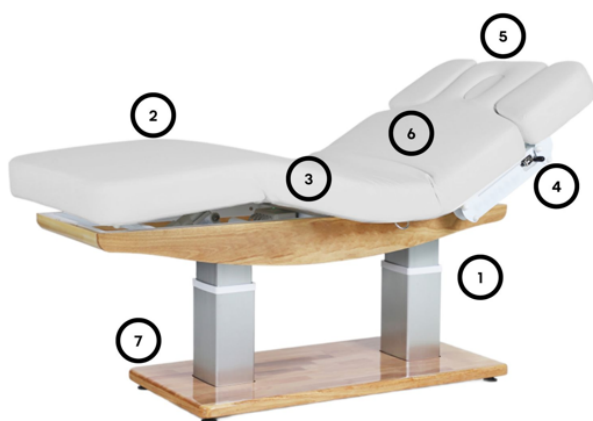

### Características

- ① Subida y bajada 65 / 85 cm
- ② 4 Motores
- ③ Grosor 12 cm
- ④ Reposabrazos ajustables
- ⑤ Cojín para la cabeza
- ⑥ Calefacción integrada
- ⑦ Acabados en madera
- ⑧ Luces LED
- ⑨ Portarrollos

## TROCH SMART

Ref. WKS029+.4.A26.HT

Table de SPA avec 4 moteurs réglant la hauteur et l'inclinaison du dossier, du repose-pieds et de l'ensemble de la table. Plus de 12 cm de rembourrage ultra-confortable recouvert de PU blanc de haute qualité. Matelas monobloc à 3 sections avec chauffage intégré. Accoudoirs réglables et tête avec ouverture faciale. La base est en bois naturel, apportant chaleur et convivialité.

Design, confort et chaleur en un seul espace. Une table de spa qui enveloppe, s'adapte et élève chaque traitement à un niveau supérieur.

Taille du produit :  
198x77x65/85 cm  
Poids: 113 Kg  
Revêtement: PU  
Épaisseur du matelas: 12 cm

### Caractéristiques

- ① Haut et bas 65 / 85 cm
- ② 4 moteurs
- ③ Épaisseur 12 cm
- ④ Accoudoirs réglables
- ⑤ Coussin pour la tête
- ⑥ Chauffage intégré
- ⑦ Finitions en bois
- ⑧ Lumières LED
- ⑨ Porte-Rouleau