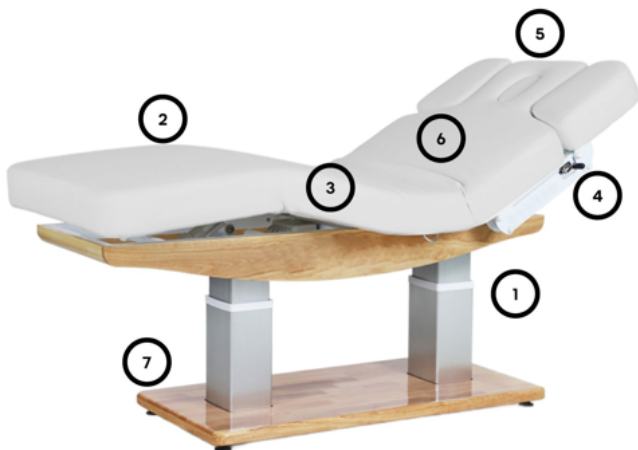

## TROCH SMART

Ref. WKS029+.4.A26.HT

Camilla de SPA de 4 motores que regulan la altura y la inclinación del respaldo, del reposapiés y de toda la camilla. Más de 12 cm de acolchado ultra confortable tapizado en PU blanco de alta calidad. Colchón de una única pieza con 3 secciones y calefacción incluida. Reposabrazos ajustables y cabezal con agujero facial. La base es de madera natural, cálida y con luz LED RGB customizable.

Diseño, confort y calidez en un solo espacio. Una camilla de spa que envuelve, se adapta y eleva cada tratamiento a otro nivel.

Tamaño del producto:

198x77x65/85 cm

Peso: 113 Kg

Tapizado: PU

Grosor del colchón: 12 cm

### Características

- ① Subida y bajada 65 / 85 cm
- ② 4 Motores
- ③ Grosor 12 cm
- ④ Reposabrazos ajustables
- ⑤ Cojín para la cabeza
- ⑥ Calefacción integrada
- ⑦ Acabados en madera
- ⑧ Luces LED
- ⑨ Portarrollos