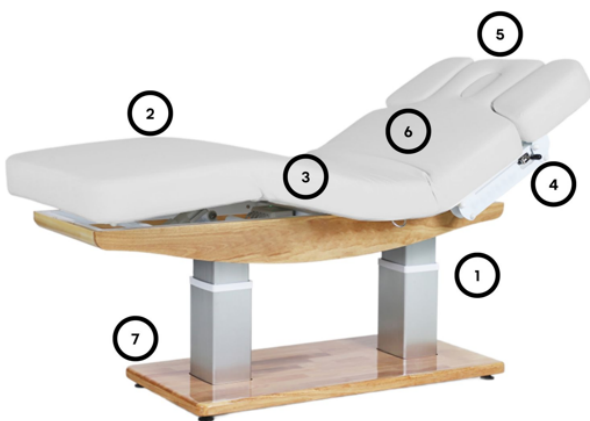

Eigenschaften

- ① Hoch und runter 65 / 85 cm
- ② 4 Motoren
- ③ Dicke 12 cm
- ④ Verstellbare Armlehnen
- ⑤ Kopfkissen
- ⑥ Integrierte Heizung
- ⑦ Holzoberflächen
- ⑧ LED-Leuchten
- ⑨ Rollenhalter

Optionen

Frotteebezug
Fußschalter
Räder